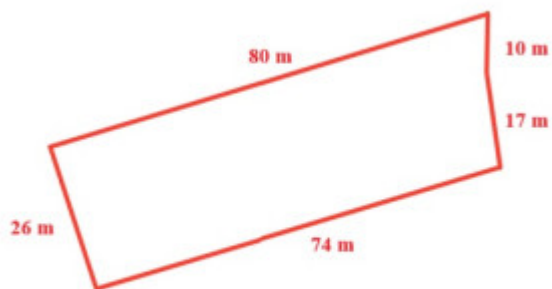

prostredie a zároveň mať dobrú dostupnosť do mesta

- občianska vybavenosť obce- materská škola, potraviny, pohostinstvo, futbalové ihrisko, obecný úrad

Nemáte čas riešiť hypotekárny úver? V našej realitnej kancelárii Vám poradíme a poskytneme najvýhodnejšie riešenie!

AREA reality, s.r.o.

Kpt. Nálepku 20 /budova DOBREXU/ pri Poštovej banke

0903 641 011

REALITNÝ MAKLÉR

Maklér :

Telefón :

E-mail:

Ing. Jana Antoničová

0903 641 011

areareality@gmail.com