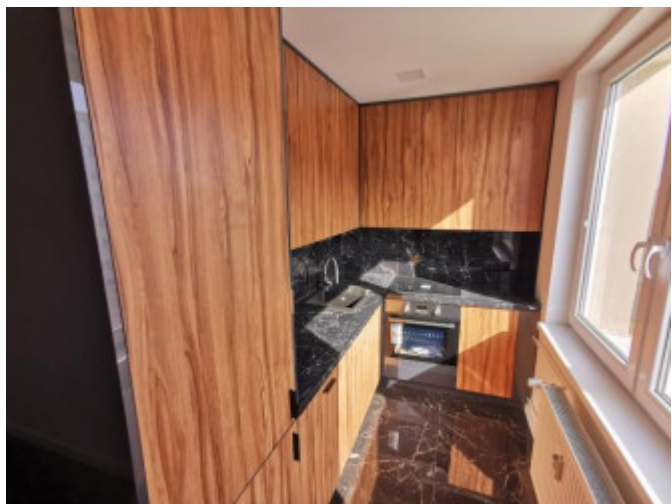

bezpečnostné dvere, kuchynská linka na mieru, murované jadro, nové radiátory, interiérové dvere s obložkovými zárubňami a iné)

3. poschodie/ 6 p.
- balkón na rannú kávu či oddych po práci
- výborné dispozičné riešenie
- priestranné a svetlé izby
- luxusná kuchynská linka na mieru s novými vstavanými spotrebičmi
- vstavaná skriňa v spálni pre dostatok úložného priestoru
- skvelým bonusom je klimatizácia pre maximálny komfort počas horúcich letných dní
- kúpeľňa s vaňou pre domáci wellness
- výhodou je samostatné WC
- celková výmera 50,71 m²
- minimálna dĺžka prenájmu 1 rok
- cena prenájmu 650 €/ mesiac vrátane energií (bez internetu)
- 2x depozit + 1 mesačný nájom vopred pri podpise zmluvy
- prenájom je vhodný pre max. 2 osoby
- vyhľadávaná lokalita v blízkosti centra mesta ponúka kompletnú občiansku vybavenosť- v pešej dostupnosti nájdete obchody, služby, školy, nemocnicu, zástavky MHD aj možnosti na voľnočasové aktivity

AREA reality, s.r.o.

Kpt. Nálepku 20 /budova DOBREXU/ pri Poštovej banke

0919 078 018