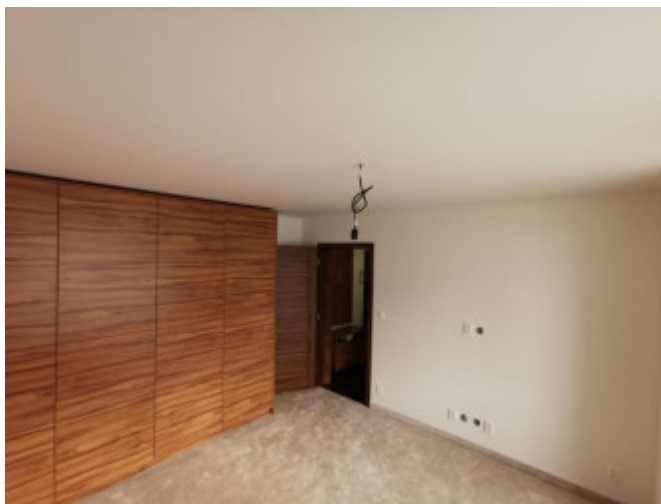

bezpečnostné dvere, kuchynská linka na mieru, murované jadro, nové radiátory, interiérové dvere s obložkovými zárubňami a iné)

3. poschodie/ 6 p.
- balkón na rannú kávu či oddych po práci
- výborné dispozičné riešenie
- priestranné a svetlé izby
- luxusná kuchynská linka na mieru s novými vstavanými spotrebičmi
- vstavaná skriňa v spálni pre dostatok úložného priestoru
- skvelým bonusom je klimatizácia pre maximálny komfort počas horúcich letných dní
- kúpeľňa s vaňou pre domáci wellness
- výhodou je samostatné WC
- celková výmera 50,71 m²
- minimálna dĺžka prenájmu 1 rok
- cena prenájmu 650 €/ mesiac vrátane energií (bez internetu)
- 2x depozit + 1 mesačný nájom vopred pri podpise zmluvy
- prenájom je vhodný pre max. 2 osoby
- vyhľadávaná lokalita v blízkosti centra mesta ponúka kompletnú občiansku vybavenosť- v pešej dostupnosti nájdete obchody, služby, školy, nemocnicu, zástavky MHD aj možnosti na voľnočasové aktivity

AREA reality, s.r.o.

Kpt. Nálepku 20 /budova DOBREXU/ pri Poštovej banke

0919 078 018