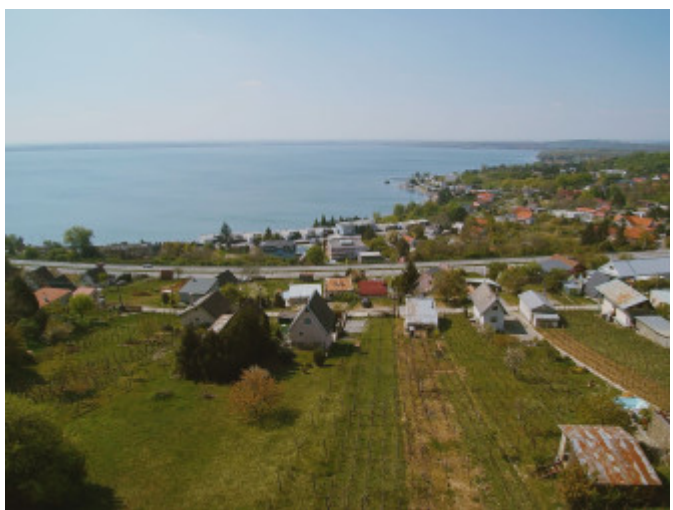

- IS- na pozemku sa nachádza prípojka vody, elektrina a betónová žumpa 7000 l
- oblasť stvorená k oddychu
- okolie ponúka možnosť turistiky- hrad Vinné, Vinné jazero, Zemplínska Šírava
- **pozrite si videoprehliadku nehnuteľnosti na tomto odkaze: <https://youtu.be/pepMwLaWZJc>**

Nemáte čas riešiť hypotekárny úver? V našej realitnej kancelárii Vám poradíme a poskytneme najvýhodnejšie riešenie!

AREA reality, s.r.o.

Kpt. Nálepku 20 /budova DOBREXU/ pri Poštovej banke

0915 868 636

REALITNÝ MAKLÉR

Maklér :

Telefón :

E-mail:

PhDr. Renáta Bajuszová

0915 868 636

rbajuszova@gmail.com