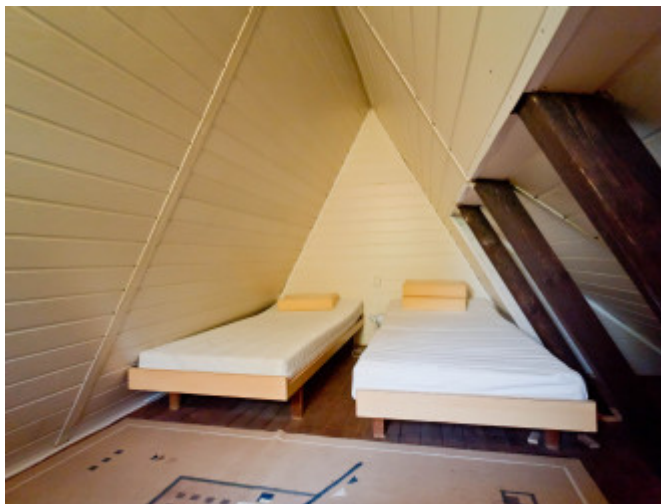

REALITNÝ MAKLÉR

Maklér :

Telefón :

E-mail:

PhDr. Renáta Bajuszová

0915 868 636

rbajuszova@gmail.com