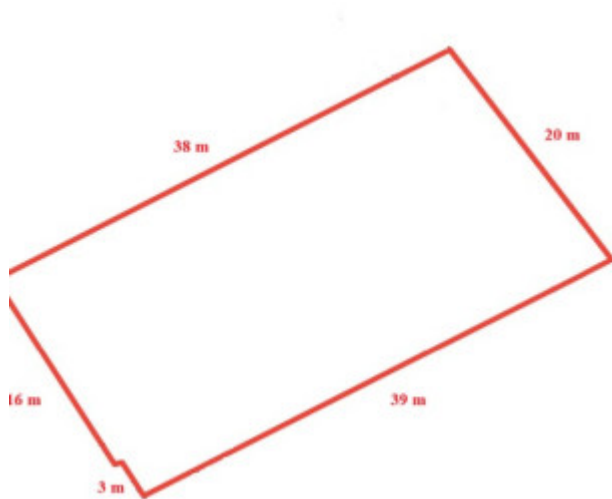

- lokalita so skvelou dostupnosťou do centra mesta a výbornou občianskou vybavenosťou

Nemáte čas riešiť hypotekárny úver? V našej realitnej kancelárii Vám poradíme a poskytneme najvýhodnejšie riešenie!

AREA reality, s.r.o.

Kpt. Nálepku 20 /budova DOBREXU/ pri Poštovej banke

0915 868 636

REALITNÝ MAKLÉR

Maklér :

Telefón :

E-mail:

PhDr. Renáta Bajuszová

0915 868 636

rbajuszova@gmail.com